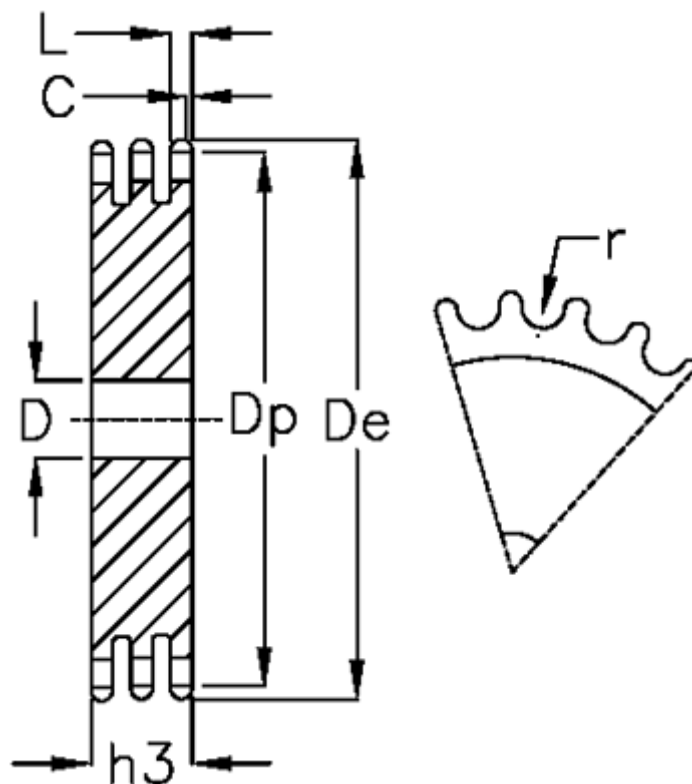

Varenummer: 616023003076
Beskrivelse: Pladehjul 06 B-3 Z=76 triplex

Mål

Antal tænder	= 76	L = 5.2
C	= 1	r = 6.35
D	= 25	
De	= 234.9	
Dp	= 230.49	
For kædebetegnelse	= 06 B-3	
For kæde størrelse	= 3/8 x 7/32	
h3	= 25.6	